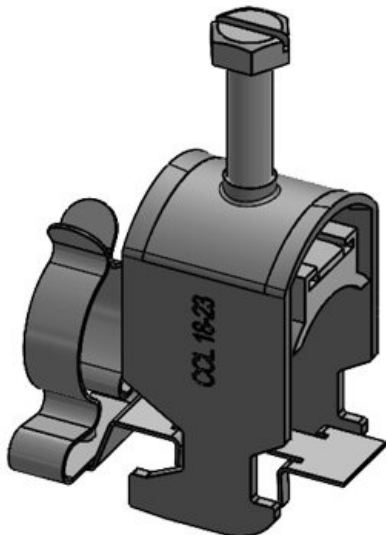

N° de cde	37681	Diam. min. de	8 mm
EAN	4251269323	blindage	
	669	Diam. max. de	18 mm
Unité	10	blindage	
d'emballage		Largeur	22 mm
Nombre de	1	Hauteur	36 mm
bornes		Hauteur de	57 mm
Longueur	45,9 mm	montage	
Serre-câble	1		
(selon EN			
62444)			
Pour nombre	1		
max. de câbles			

CC-LFC 18-23|SKL 17-22