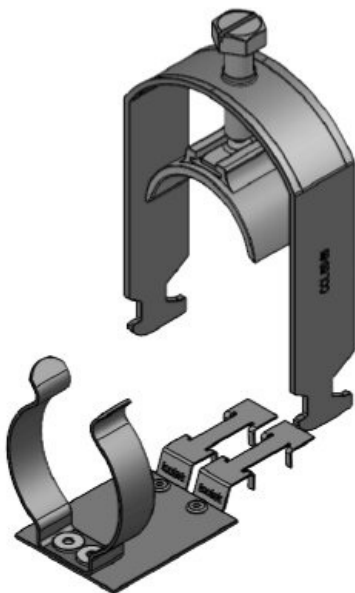

N° de cde	37685	Diam. min. de	38 mm
EAN	4251269323	blindage	
	799	Diam. max. de	48 mm
Unité	10	blindage	
d'emballage		Largeur	55 mm
Nombre de	1	Hauteur	83 mm
bornes		Hauteur de	101 mm
Longueur	87,7 mm	montage	
Serre-câble	1		
(selon EN			
62444)			
Pour nombre	1		
max. de câbles			

CC-LFC 50-64|SKL 44-56