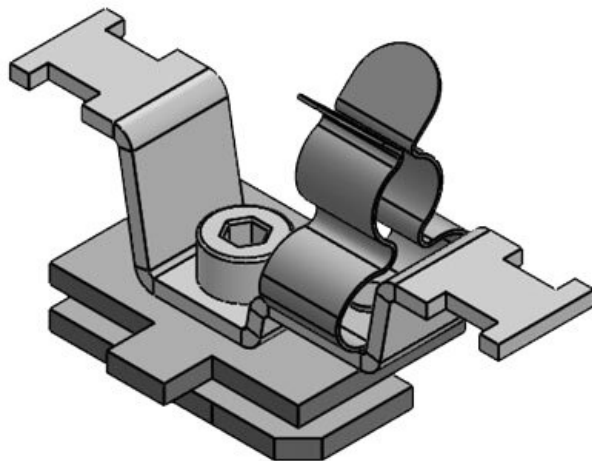

N° de cde	36941.100	Diam. max. de	38 mm
EAN	4251269320	blindage	
	231	Longueur	62 mm
Unité	10	Largeur	46,5 mm
d'emballage		Hauteur	76,5 mm
Nombre de	1	Hauteur de	70 mm
bornes		montage	
Serre-câble	1		
(selon EN			
62444)			
Pour nombre	1		
max. de câbles			
Diam. min. de	30 mm		
blindage			

SC|LF2Z-M|MSKL 3-12