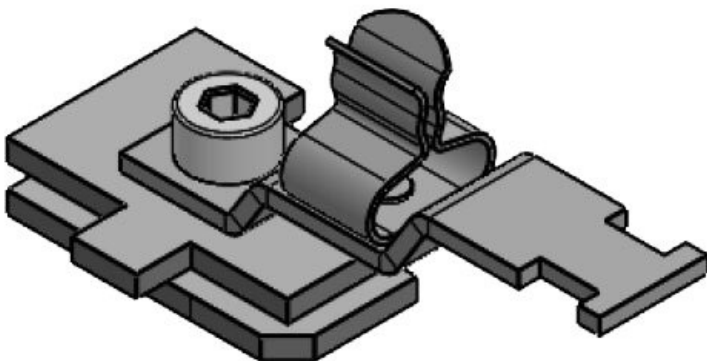

N° de cde	36910.100	Diam. max. de	3 mm
EAN	4251269320	blindage	
	163	Longueur	52,4 mm
Unité	10	Largeur	22,5 mm
d'emballage		Hauteur	26,9 mm
Nombre de	1	Hauteur de	20,4 mm
bornes		montage	
Serre-câble	1		
(selon EN			
62444)			
Pour nombre	1		
max. de câbles			
Diam. min. de	1,5 mm		
blindage