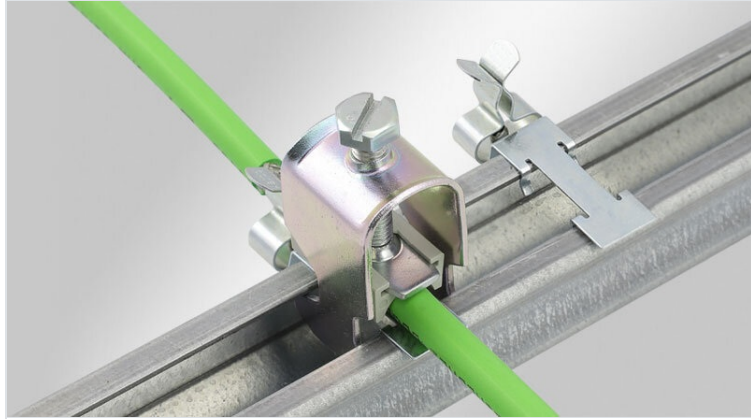

Bornes de blindage CEM pour profilé C 30

avec ou sans maintien de câble intégré

Les bornes de blindage CEM sont utilisées partout où le blindage des câbles doit être relié individuellement au potentiel de masse. Les bornes de blindage assurent un raccordement sûr et simple du blindage du câble.

Types avec maintien de câble : La traction du câble est soulagée par des attaches-câble qui maintiennent la gaine extérieure selon la norme NF EN 62444 (également disponibles avec double attache-câble, notamment pour les câbles PROFINET).

Le montage des bornes se fait par vissage sur profilés C 30.

Avec la borne de blindage LFC, reliez directement le blindage de votre câble au profilé C 30 et continuez à utiliser votre étrier de fixation pour le maintien du câble.

Nouveau : Ensemble composé d'une borne de blindage CEM LFC et du serre-câble CCL correspondant.

Spécifications

Matière	Borne de blindage: Acier à ressort galvanisé Borne de blindage: Acier galvanisé Pied encliquetable: Acier galvanisé
Propriétés	résistant aux vibrations
Type de fixation	Visser, Clipser, Enclencher