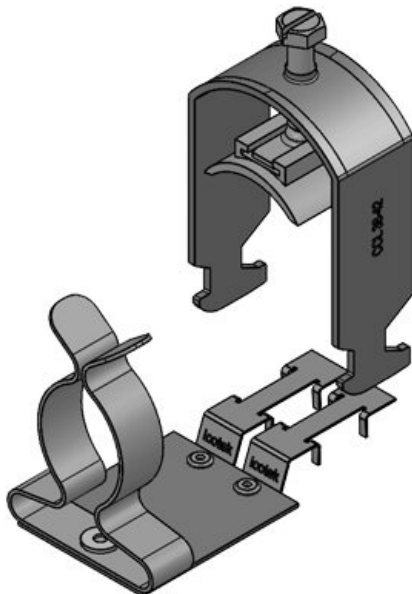

CC-LFC 18-23|SKL 17-22

N° de cde	37682	Diam. min. de	17 mm
EAN	4251269323	blindage	
	676	Diam. max. de	22 mm
Unité	10	blindage	
d'emballage		Largeur	26,5 mm
Nombre de	1	Hauteur	38 mm
bornes		Hauteur de	62 mm
Longueur	45,9 mm	montage	
Serre-câble	1		
(selon EN			
62444)			
Pour nombre	1		
max. de câbles			

CC-LFC 23-32|SKL 22-30

N° de cde	37683	Diam. min. de	22 mm
EAN	4251269323	blindage	
	683	Diam. max. de	30 mm
Unité	10	blindage	
d'emballage		Largeur	38 mm
Nombre de	1	Hauteur	52 mm
bornes		Hauteur de	72 mm
Longueur	45,9 mm	montage	
Serre-câble	1		
(selon EN			
62444)			
Pour nombre	1		
max. de câbles			

CC-LFC 32-38|SKL 30-38

N° de cde	37688	Diam. min. de	30 mm
EAN	4251269324	blindage	
	192	Diam. max. de	38 mm
Unité	10	blindage	
d'emballage		Largeur	44 mm
Nombre de	1	Hauteur	62 mm
bornes		Hauteur de	78 mm
Longueur	87,7 mm	montage	
Serre-câble	1		
(selon EN			
62444)			
Pour nombre	1		
max. de câbles			