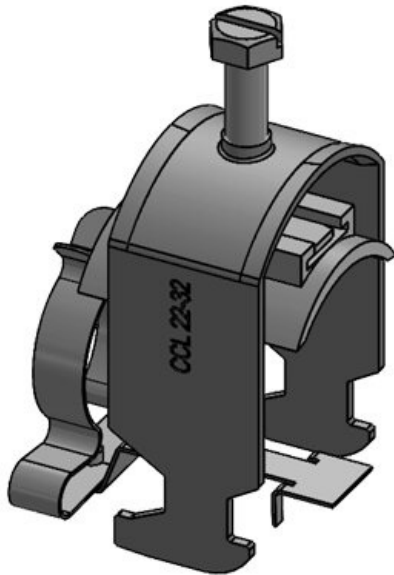

CC-LFC 23-32|SKL 22-30