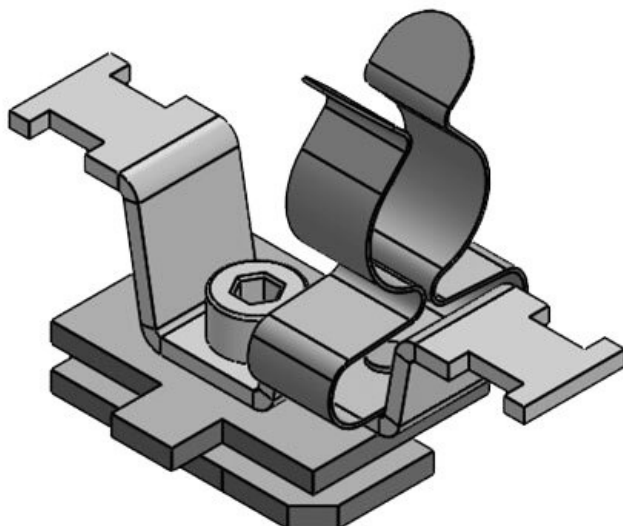

N° de cde	37612.150	Pour nombre	1
EAN	4251269321	max. de câbles	
	337	Diam. min. de	3 mm
Unité	10	blindage	
d'emballage		Diam. max. de	12 mm
Nombre de	1	blindage	
bornes		Hauteur	28 mm
Longueur	51 mm		
Largeur	22,5 mm		
Serre-câble	1		
(selon EN			
62444)			

SC|LF2Z-M|MSKL 8-18