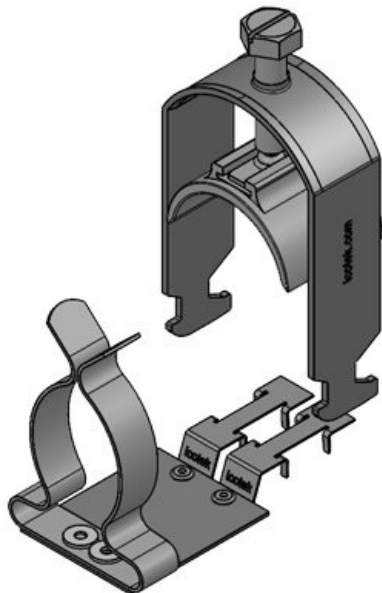

Nouveau : Ensemble composé d'une borne de blindage CEM LFC et du serre-câble CCL correspondant.

Spécifications

Matière	Borne de blindage: Acier à ressort galvanisé Borne de blindage: Acier galvanisé Pied encliquetable: Acier galvanisé
Propriétés	résistant aux vibrations
Type de fixation	Visser, Clipser, Enclencher

CC-LFC 32-38|SKL 30-38

N° de cde	37688	Diam. min. de	30 mm
EAN	4251269324	blindage	
	192	Diam. max. de	38 mm
Unité	10	blindage	
d'emballage		Largeur	44 mm
Nombre de	1	Hauteur	62 mm
bornes		Hauteur de	78 mm
Longueur	87,7 mm	montage	
Serre-câble	1		
(selon EN			
62444)			
Pour nombre	1		
max. de câbles			

CC-LFC 38-42|SKL 30-38

N° de cde	37684	Diam. min. de	30 mm
EAN	4251269323	blindage	
	782	Diam. max. de	38 mm
Unité	10	blindage	
d'emballage		Largeur	48 mm
Nombre de	1	Hauteur	67 mm
bornes		Hauteur de	82 mm
Longueur	87,7 mm	montage	
Serre-câble	1		
(selon EN			
62444)			
Pour nombre	1		
max. de câbles			

CC-LFC 42-50|SKL 38-48

N° de cde	37685	Diam. min. de	38 mm
EAN	4251269323	blindage	
	799	Diam. max. de	48 mm
Unité	10	blindage	
d'emballage		Largeur	55 mm
Nombre de	1	Hauteur	83 mm
bornes		Hauteur de	101 mm
Longueur	87,7 mm	montage	
Serre-câble	1		
(selon EN			
62444)			
Pour nombre	1		
max. de câbles			