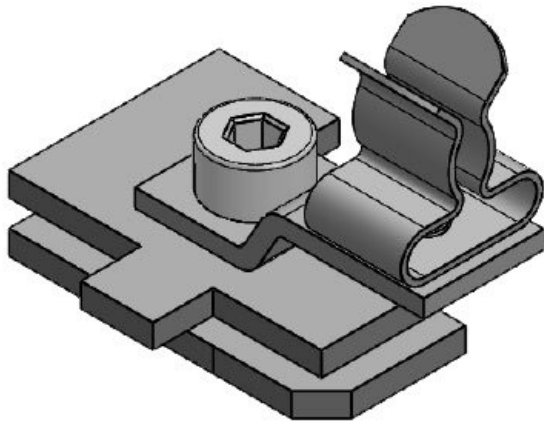

SC|LF|SKL 3-6

N° de cde	36253.100	Longueur	32 mm
EAN	4251269320	Largeur	22,5 mm
	088	Hauteur	27,5 mm
Unité d'emballage	10	Hauteur de montage	21 mm
Nombre de bornes	1		
Pour nombre max. de câbles	1		
Diam. min. de blindage	3 mm		
Diam. max. de blindage	6 mm		

SC|LF|SKL 6-8